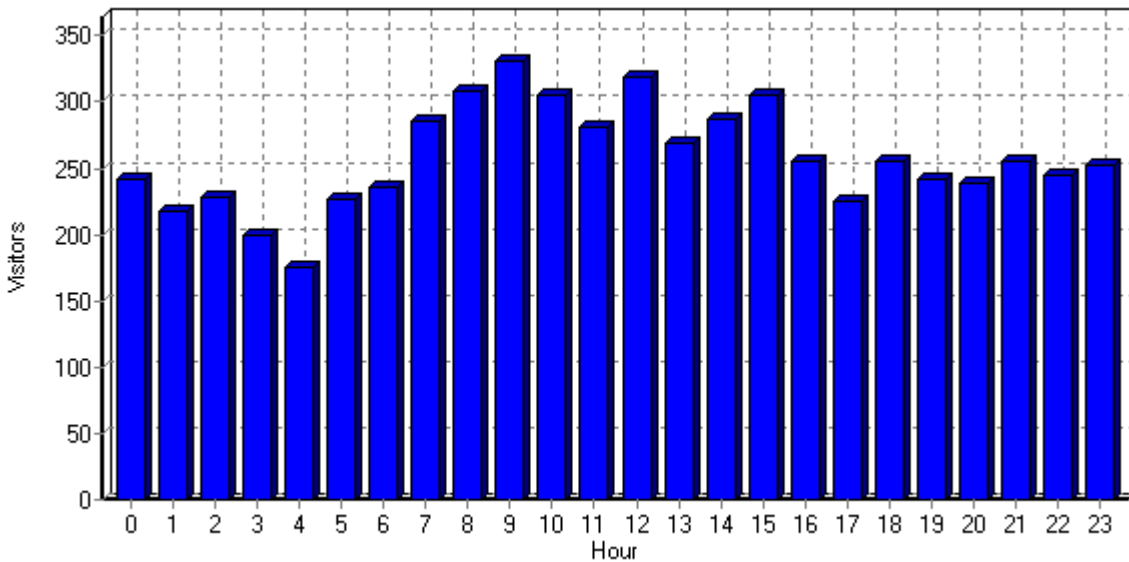

Sat 06/12/2008	470	29	18	03:20	68,389
Sun 07/12/2008	55	12	15	10	2,225
Mon 08/12/2008	202	34	28	21	11,864
Tue 09/12/2008	259	42	25	03:10	19,373
Wed 10/12/2008	1,014	48	39	02:03	86,045
Thu 11/12/2008	318	67	21	02:09	15,408
Fri 12/12/2008	289	53	30	01:51	7,211
Sat 13/12/2008	38	15	17	02:19	3,510
Sun 14/12/2008	123	27	29	01:29	5,455
Mon 15/12/2008	2,675	54	30	03:04	176,256
Tue 16/12/2008	361	68	24	06:22	55,061
Wed 17/12/2008	341	71	37	01:46	35,395
Thu 18/12/2008	227	42	42	31	14,219
Fri 19/12/2008	101	30	27	28	6,297
Sat 20/12/2008	79	18	19	31	7,609
Sun 21/12/2008	128	37	15	44	4,530
Mon 22/12/2008	160	21	24	59	7,892
Tue 23/12/2008	67	8	16	06:08	3,230
Wed 24/12/2008	69	25	20	01:30	2,695
Thu 25/12/2008	61	25	13	50	1,868
Fri 26/12/2008	29	4	8	03	731
Sat 27/12/2008	110	21	17	01:10	7,359
Sun 28/12/2008	152	20	19	02:27	8,653
Mon 29/12/2008	226	41	27	51	6,933
Tue 30/12/2008	221	26	18	01:51	9,346
Wed 31/12/2008	72	8	17	01:46	1,667
Subtotal	24,708	2,826	1,381	02:35	1,423,125
Total	108,325	14,476	6,182	02:17	2,863,236

By Hour of Day

Activity by Hour of Day

Activity by Hour of Day