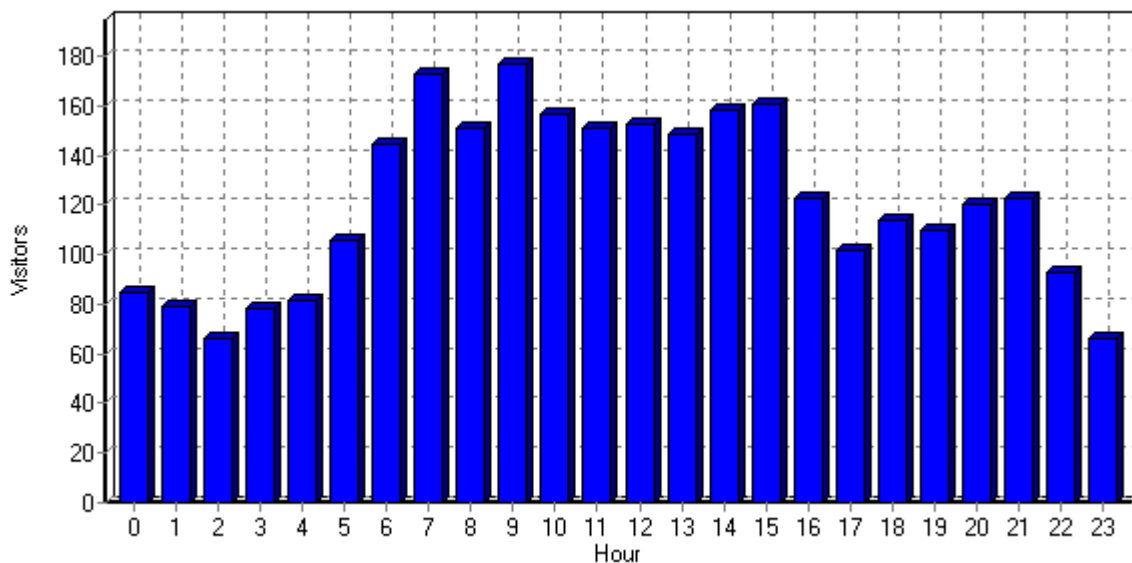

Wed 05/12/2007	102	10	8	23	4,066
Thu 06/12/2007	99	11	9	01:08	2,931
Fri 07/12/2007	143	33	9	18	3,154
Sat 08/12/2007	52	14	11	36	1,705
Sun 09/12/2007	48	15	4	44	1,678
Mon 10/12/2007	28	3	5	04	1,145
Tue 11/12/2007	155	39	6	44	4,074
Wed 12/12/2007	135	32	6	06:09	3,325
Thu 13/12/2007	89	32	9	01:30	2,402
Fri 14/12/2007	61	24	14	04	1,411
Sat 15/12/2007	24	17	8	12:19	108
Sun 16/12/2007	16	8	9	20	456
Mon 17/12/2007	56	14	7	25	1,415
Tue 18/12/2007	14	5	7	00	242
Wed 19/12/2007	37	8	6	06	984
Thu 20/12/2007	71	12	10	17	2,856
Fri 21/12/2007	74	23	13	06	1,510
Sat 22/12/2007	60	14	7	32	8,337
Sun 23/12/2007	6	1	4	00	0
Mon 24/12/2007	71	19	6	32	2,260
Tue 25/12/2007	13	9	8	00	22
Wed 26/12/2007	14	6	10	19	192
Thu 27/12/2007	22	11	8	03	302
Fri 28/12/2007	20	14	15	01	350
Sat 29/12/2007	56	18	12	25	1,606
Sun 30/12/2007	26	6	7	02:26	30
Mon 31/12/2007	183	25	13	02:06	7,302
Subtotal	4,375	920	419	01:41	128,905
Total	183,565	10,328	2,922	04:23	4,823,490

By Hour of Day

Activity by Hour of Day